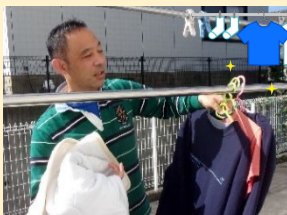

11月2日(土)に秋祭りが開催されました。

生憎の天気です室内でのお祭りになりました

がパン食い競争やミニゲーム、ケーキバイ

キング、じゃんけん大会など楽しみました。

グループホーム 静修苑

天気のいい日は外に洗濯物を干すよ!

カカスファクトリー

食後は寒くても
アイスでしょ♪