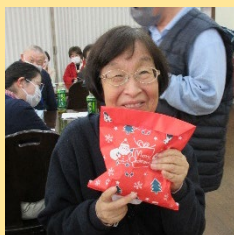

さくらしんぶん

りょうしゃ かい ねんまつごう
利用者の会 年末号

まいつきまつじつはっこう ねん がつごう
毎月末日発行 2024年12月号

はっこうしょ かい りょうしゅうじちかい
発行所 さくら会(利用者自治会)

〒973-8407

いわき市内郷宮町峰根65-187

発行責任者 さくら会 会長

サポート職員

こうぼうありーぶ ない
工房阿列布内

たかはし だいき
高橋 太樹

たかやま じゅんいち
高山 純一

みな えがお しせつ めざ
皆さんが笑顔でかよえる施設を目指します

こうぼうありーぶ
工房阿列布

ゆきだるま!
みんなで作ったよ!

がつ にち ど こうぼうありーぶ かい
12月21日(土)に工房阿列布でクリスマス会が

かいさい たの
開催されました!おいしいごはんに楽しく

び おおも あ たの
じ引き!大盛り上がりで楽しみました!

↑かみさま!

ことし ねん せわ
今年1年お世話になりました。

らいねん ねが
来年もよろしくお願ひします!

※みなさまの しんぶんは、ほんにんの りょうかいを いただいて つかっています